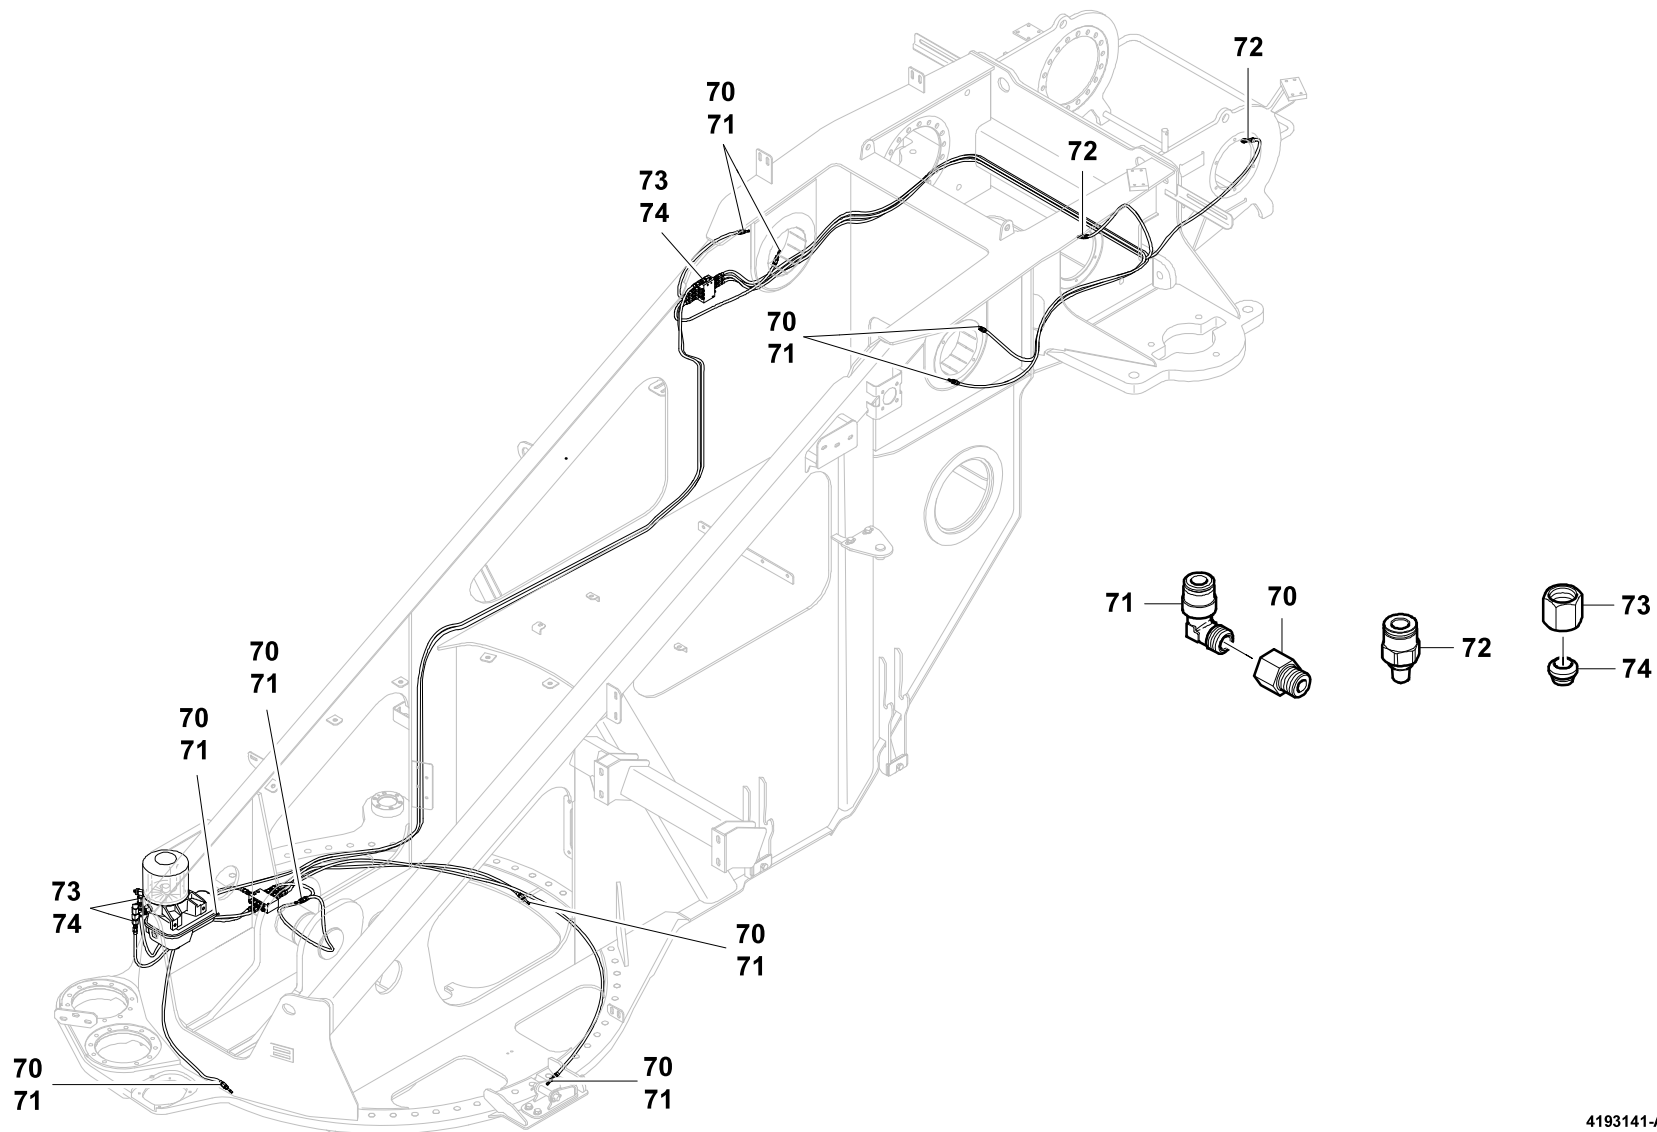

GROVE

BEFESTIGUNGSMATERIAL

MOUNTING MATERIAL

BILDТАFEL
PICTORIAL DISPLAY**GMK4080-3**

12.21

4193141-ETL A

1/1

4193141-A-BL01-1221-0000